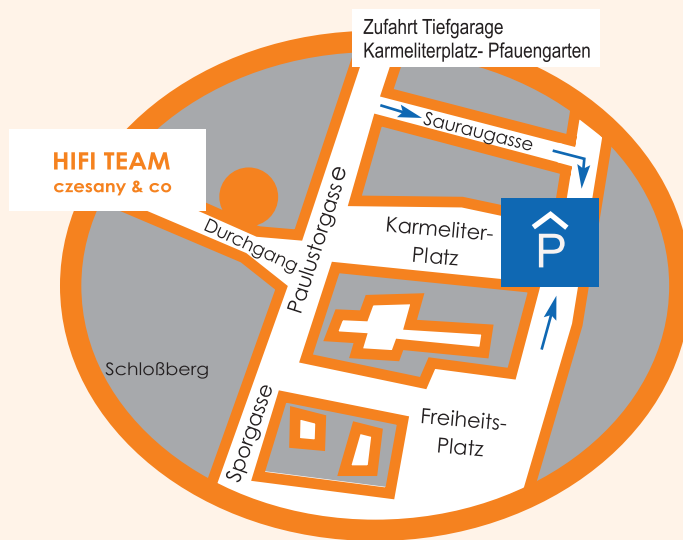

HIFI TEAM czesany & co

HOME ENTERTAINMENT FOR YOU

Ihr Fachgeschäft für
Multiroom, Hifi, High-End
Heimkino, Car-Hifi
und vieles mehr.

Unser Tipp!

Senden Sie uns Ihre e-mail Adresse an
office@hifiteam.at

Wir informieren Sie laufend über unsere neuesten Top-Angebote,
Markteinführungen, Veranstaltungen und Workshops.