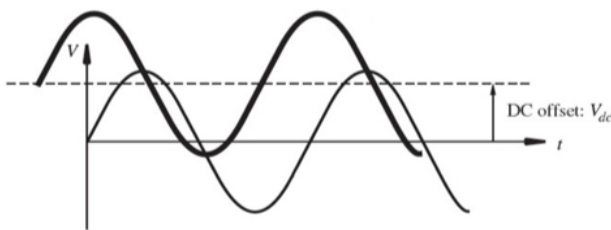

Art.Nr.	Bezeichnung	Stk.	VK inkl.	EAN
3024000337	MD02-EU MK3	1	159,00 €	7330060206139
3024000253	MD03-EU MK3	1	169,00 €	7330060206276
3024000295	MD04-EU MK3	1	179,00 €	7330060206283
3024000022	MD06-EU MK3	1	199,00 €	7330060026034
#####	MD06-EU MK3 UNGEFLITERT NEU!	1	199,00 €	
3024000311	MD06-EU MK SWITCH	1	215,00 €	7330060205941
3024000030	MD06-EU/SP MK3	1	259,00 €	7330060026065
3024000329	MD06-EU/SP MK3 SWITCH	1	275,00 €	7330060205958
3024000089	MD08-16-EU/SP MK3	1	329,00 €	7330060201262
#####	MD08-16-EU UNGEFLITERT NEU!	1	329,00 €	
3024000139	MD10-16-EU/SP MK3	1	389,00 €	7330060205668
3024000352	MD15-16-EU/SP MK3	1	499,00 €	7330060206153

NEU!!! SUPRA LoRad DC-Blocker MD01-16-EU, entfernt Gleichspannungsanteile!!
AKTION: inklusive LoRad 2.5 CS-EU 1.5M Zuleitung ohne Berechnung!

Art.Nr.	Bezeichnung	Stk.	VK inkl.	EAN
3024000378	DC-Blocker MD01-16-EU	1	549,00 €	

Gleichspannungsanteile im Strom werden von nahezu allen modernen Geräten erzeugt und „verändern“ den sauberen Sinus des Wechselstroms. Dieser sogenannte DC-Offset resultiert auf unterschiedliche Aufnahme der positiven und negativen Halbwelle des Wechselstroms. Diese Netzstörung treten in nahezu allen modernen Wohn- und Arbeitssituationen auf.

Wir haben die Störungen in der nachfolgenden Grafik verdeutlicht.

DC-Offset verringert die effektive Arbeit der Netzteile und übersättigt die Trafos, bzw. deren Eisenkern. Es erhöht die Temperatur im Eisenkern und regt Trafos häufig zum Brummen an. Zu klanglichen Auswirkungen kann sich diese höhere thermische Belastung auch die Lebensdauer Ihrer Geräte negativ beeinflussen.

Der Supra DC-Blocker ist durch die Unterdrückung von bis zu 3,6V DC geradezu prädestiniert für die Herausforderungen auch künftiger Gerätegenerationen, ist 16 Ampere spezifiziert und erlaubt 3680 Watt Stromaufnahme.

Klang:

Der DC-Blocker dämpft prinzipbedingt keinerlei Dynamik, das Klangbild wirkt aufgrund seiner fehlenden Störkomponenten ruhiger. Grundsätzlich wird die Dynamik größer, sobald man störende Netzkomponenten von den Geräten fernhält.

Auswirkungen des SUPRA DC-Blockers:

- entfernt wirkungsvoll DC Komponenten aus dem Wechselstrom.
- prinzipbedingt keinerlei Dynamikverluste
- deutlich geringeres Grundrauschen
- straffere Basswiedergabe, bessere Wahrnehmung von Rhythmus
- besseres Timing
- minimiert Einflüsse auf Netzteile sowie Trafobrummen