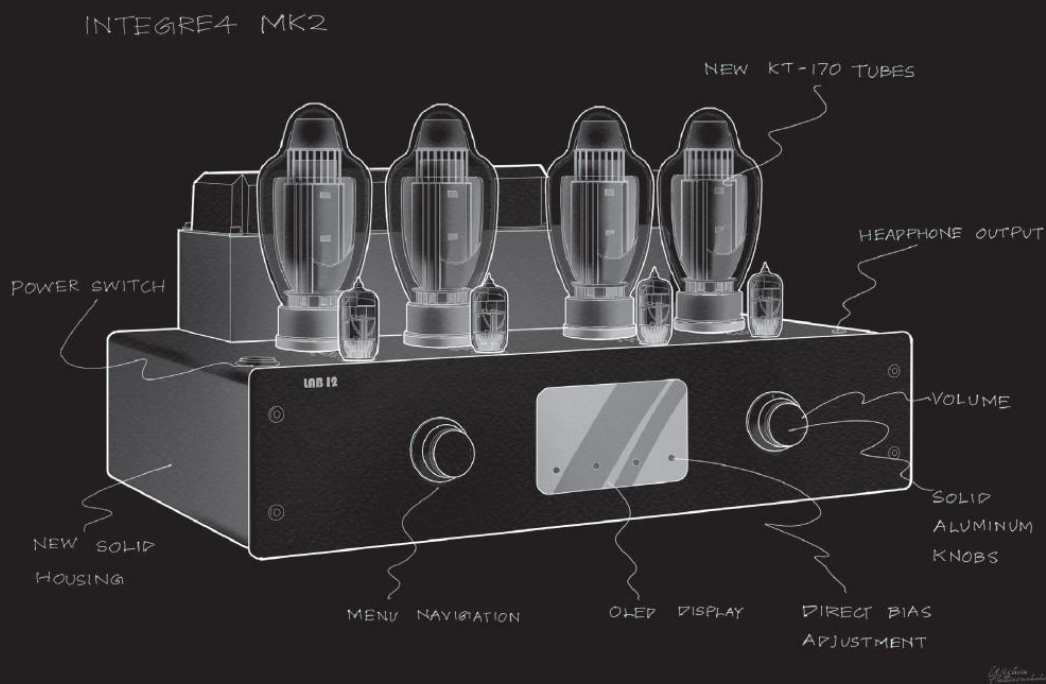

LAB 12

Price List 01-2023

Preisliste

**Alle Preise in € mit
20% MWST inkludiert.**

Any price lists before 01-2023
are no longer valid

LAB 12

Preisliste 01/23

	Modell	Preis	
	Integre4 MK2 Röhrevollverstärker 75 Watt pro Kanal	5.799	Cat. A
<p>Frozen Silver / Matt Black</p>			
	Integre4 Röhrevollverstärker 65 Watt pro Kanal	4.799	Cat. A
<p>Frozen Silver / Matt Black</p>			
	Suara Class A Röhrenendstufe 50 Watt pro Kanal	4.699	Cat. A
<p>Frozen Silver / Matt Black</p>			
	Suono Class A Röhrenendstufe 25 Watt pro Kanal	2.999	Cat. A
<p>Matt Black</p>			
	Pre1 Class A Röhrenvorstufe	1.899	Cat. A
<p>Frozen Silver / Matt Black</p>			
	Dac1 <i>reference</i> Dac mit Röhrenausgangsstufe	2.899	Cat. A
<p>Frozen Silver / Matt Black</p>			
	Melto2 Voll anpassbare Röhrenphonovorstufe	3.799	Cat. A
<p>Frozen Silver / Matt Black</p>			

LAB 12

Preisliste 01/23

	Modell	Preis	
 Matt Black	Melto1 MC/MM Röhrenphono	2.199	Cat. A
 Frozen Silver / Matt Black	Gordian Multifunktionaler Power Distributor / Conditioner	EU version 1.799	Cat. A
 Frozen Silver / Matt Black	Noyra Power Distribution Device	EU version 990	Cat. A
 Matt Black	Mighty Class A Röhrenendstufe 10 Watt pro Kanal	1.999	Cat. A
 Matt Black	True Passive Vorstufe Eingangswahl	669	Cat. A
 Frozen Silver / Matt Black	Hpa Röhrenkopfhörerverstärker Vorstufe mit USB DAC	1.249	Cat. A

LAB 12

Preisliste 01/23

	Röhrenset	Preis	
	Integre4 MK2 tube set 4 x Tungsol KT170 4 x Voskhod 6N1P (EV) NOS Matched	759	Cat. B
	Integre4 tube set 4 x Tungsol KT150 4 x Voskhod 6N1P (EV) NOS Matched	579	Cat. B
	Suara tube set 4 x Tungsol KT150 2 x Voskhod 6N1P (EV) NOS 2 x Voskhod 6N2P (EV) NOS Matched	599	Cat. B
	Suono tube set 2 x Tungsol KT150 2 x Voskhod 6N2P (EV) NOS Matched	299	Cat. B