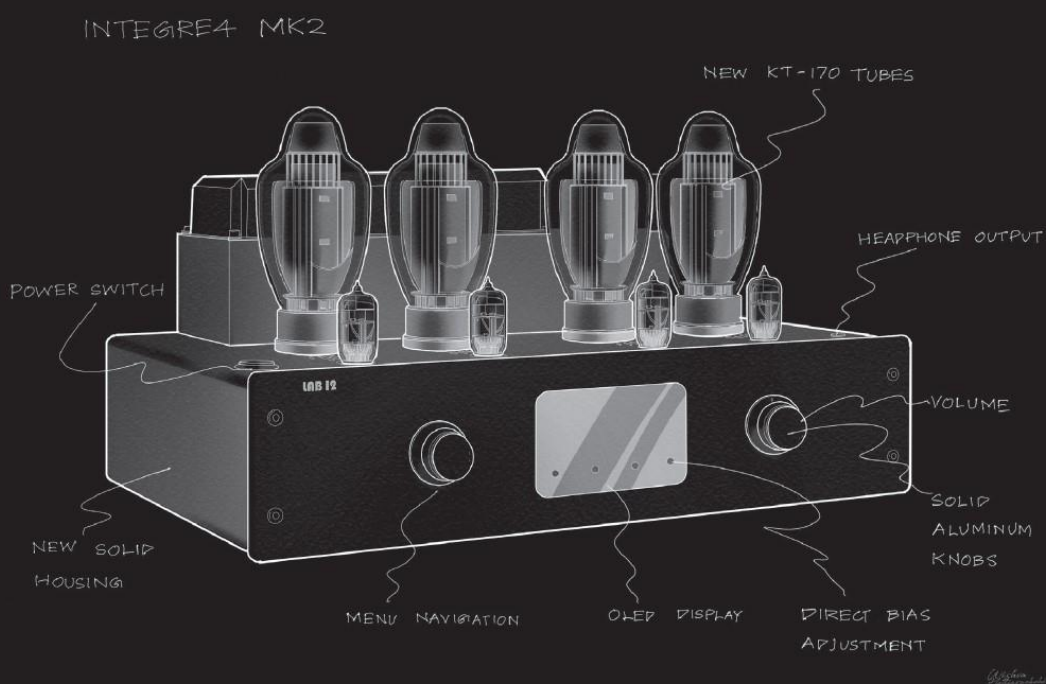

Preisliste

**Alle Preise in € mit
20% MWST inkludiert.**

LAB 12

Preisliste 05/24

	Modell	Preis	
 <p>Frozen Silver / Matt Black</p>	<h2>Integre4 MK2</h2> <p>Röhrevollverstärker 75 Watt pro Kanal</p>	6499	Cat. A
 <p>Frozen Silver / Matt Black</p>	<h2>Integre4</h2> <p>Röhrevollverstärker 65 Watt pro Kanal</p>	4.799	Cat. A
 <p>Frozen Silver / Matt Black</p>	<h2>Suara MK2</h2> <p>Class A Röhrenendstufe 50 Watt pro Kanal</p>	ab 5990	Cat. A
 <p>Matt Black</p>	<h2>Suono MK2</h2> <p>Class A Röhrenendstufe 25 Watt pro Kanal</p>	ab 3.890	Cat. A
 <p>Frozen Silver / Matt Black</p>	<h2>Pre1</h2> <p>Class A Röhrenvorstufe</p>	1.899	Cat. A
 <p>Frozen Silver / Matt Black</p>	<h2>Dac1 <i>reference</i></h2> <p>Dac mit Röhrenausgangsstufe</p>	2.899	Cat. A
 <p>Frozen Silver / Matt Black</p>	<h2>Melto2</h2> <p>Voll anpassbare Röhrenphonovorstufe</p>	3.799	Cat. A

LAB 12

Preisliste 05/24

	Modell	Preis	
 Matt Black	Melto1 MC/MM Röhrenphono	2.199	Cat. A
 Frozen Silver / Matt Black	Gordian Multifunktionaler Power Distributor / Conditioner	EU version 1.799	Cat. A
 Frozen Silver / Matt Black	Noyra Power Distribution Device	EU version 990	Cat. A
 Matt Black	Mighty Class A Röhrenendstufe 10 Watt pro Kanal	1.999	Cat. A
 Matt Black	True Passive Vorstufe Eingangswahl	669	Cat. A
 Frozen Silver / Matt Black	Hpa Röhrenkopfhörerverstärker Vorstufe mit USB DAC	1.249	Cat. A