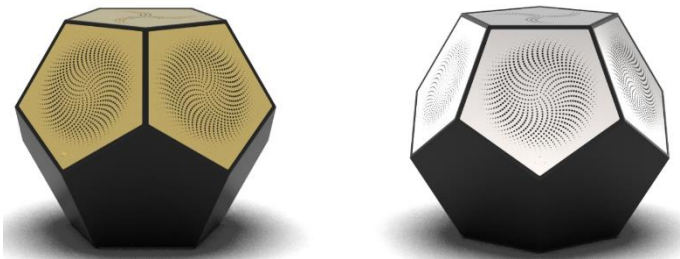

Doacoustics Dodeca

Aktiver Lautsprecher mit Wifi und Bluetooth. Spotify, Qobuz, Tidal. Koaxialtreiber sind das Herzstück der DoDeca: Durch die Positionierung der Hochtöner in der Mitte der Mittel-/Bassmembranen kommt man dem

akustischen Ideal einer einzigen Punktschallquelle näher als je zuvor. Das Ergebnis ist ein detailliertes, präzises und wunderschön integriertes dreidimensionales Klangbild, das gleichmäßiger in den Raum abgestrahlt wird, als dies bei herkömmlichen Lautsprechern normalerweise möglich ist. Das patentierte Design von DoDeca reduziert das Problem der stehenden Wellen und schafft dank der Dreikanal-Konfiguration und der 12 im Winkel von 33° zueinander angeordneten Flächen eine neue Art des Hörens. Ein zusätzlicher Superhochtöner an der Oberseite und ein Subwoofer an der Vorderseite erhöhen den Klang zu einem omnidirektionalen Gesamthörerlebnis.

€ 2890.-