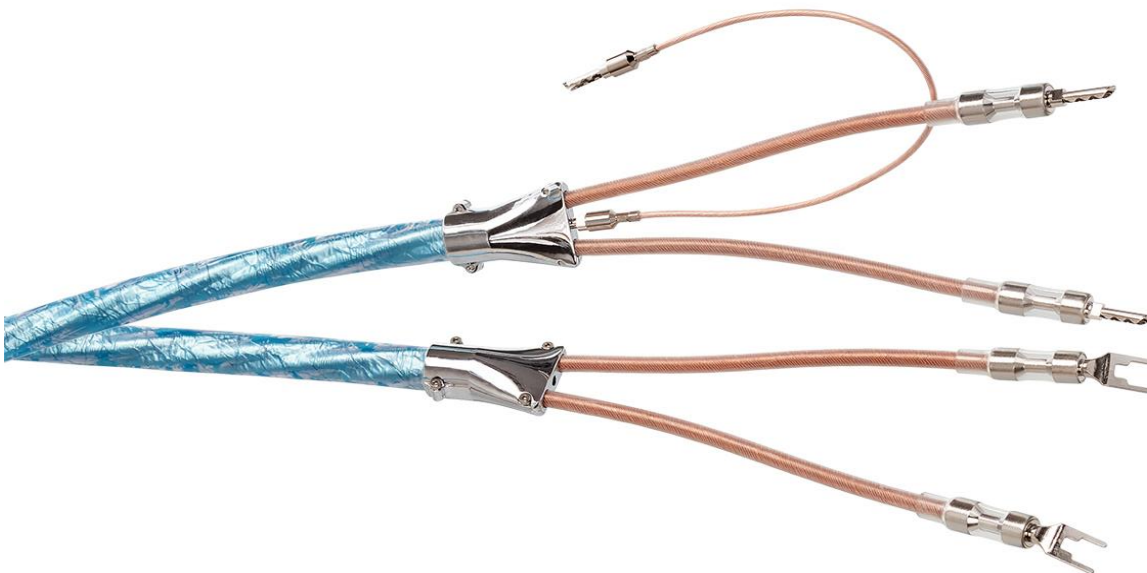

Art.Nr.	Bezeichnung	Länge	UVP inkl.	EAN
1000100212	SWORD COMBICON	2x2m	859,00 €	7330060200083
1000100055	SWORD COMBICON	2x3m	1.079,00 €	7330060001048
1000100220	SWORD COMBICON	2x4m	1.299,00 €	7330060200090
Art.Nr.	Bezeichnung	Länge	UVP inkl.	EAN
1000100113	SWORD JUMPER	2x28cm	279,00 €	7330060200106

SUPRA SWORD EXCALIBUR, eines der besten Lautsprecherkabel der Welt!!!

Zwei Jahre Entwicklungszeit stecken im neuen SUPRA SWORD EXCALIBUR! Technisch basierend auf dem hervorragenden SUPRA SWORD wurde die Konstruktion nochmals verbessert, die Konfektionierung mit eigens entwickelten SUPRA COMBICON RHODIUM Verbindern steigert die Performance erheblich!

Art.Nr.	Bezeichnung	Länge	UVP inkl.	EAN
1000100980	SWORD EXCALIBUR RHODIUM EDITION	2x2m	1.449,00 €	7330060208034
1000101053	SWORD EXCALIBUR RHODIUM EDITION	2x2.5m	1.579,00 €	7330060208508
1000101004	SWORD EXCALIBUR RHODIUM EDITION	2x3m	1.699,00 €	7330060208041
1000101012	SWORD EXCALIBUR RHODIUM EDITION	2x4m	1.949,00 €	7330060208058
Art.Nr.	Bezeichnung	Länge	UVP inkl.	EAN
1000101038	SWORD EXCALIBUR RHODIUM EDITION JUMPER	4x25cm	399,00 €	7330060208249